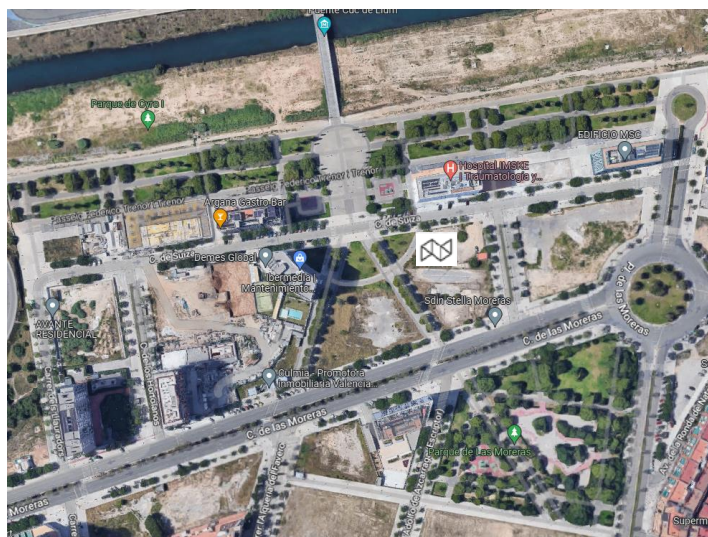

LOCAL en MORERAS (VALENCIA)  
MARITIM HOMES

Calle Suiza, 161  
46024 Valencia

## Información General

Locales comerciales en Moreras con fachada a un parque y a calle peatonal, con gran visibilidad desde jardines.

- **Entrega en bruto**

---

## Lugares de Interés