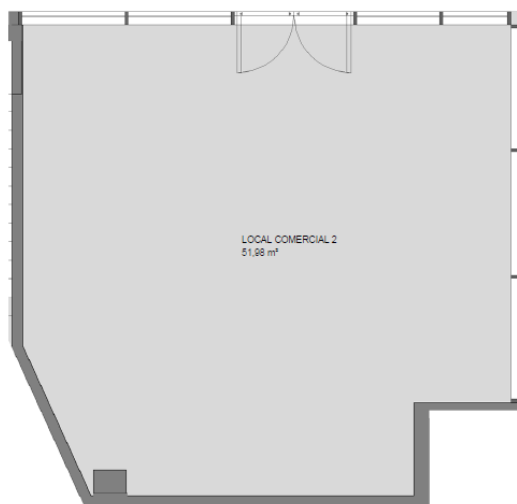

LOCALES HOSPITALET DE LLOBREGAT

PLAZA DE EUROPA 14 HOMES

Plaza de Europa , 14
08902 Hospitalet de
Llobregat

Inmueble	M. Cons.	M. Útil	Fachada	Altura Libre	Importe Total
LOCAL 2/ B	53,34	51,91	10 m aprox.	4,35 ml	110,000€

PLAZA EUROPA 14 HOMES

Plaza Europa nº 14

HOSPITALET DE LLOBREGAT. BARCELONA

PLANTA 0 / LOCAL B